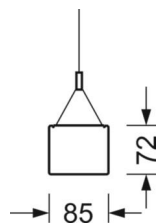

Механика

цвет корпуса	серебристый/ белый алюминий RAL 9006
размеры (LxWxH/DxH)	1476mm x 85mm x 72mm
вес (нетто)	3.7kg
Вид монтажа	установка отдельных светильников на подвесе, маятниково-подвесные световые полосы

DEEP-LINK

<https://www.regiolum.de/ru/article/60513024165>

Ссылка	LED 5400lm 840
ηLB	100 %
Φ ↓/↑	68 % / 32 %
UGR поп./вдоль дисплей	17.8 / 17.0 65° < 1000cd/m²

размеры

L	1476 mm	Длина
B	85 mm	Ширина
H	72 mm	Высота
A1	1400 mm	Расстояние между точками крепежа при одиночной установке
A2	1438 mm	Расстояние между точками крепежа, 1-й светильник световой полосы
A3	1476 mm	Расстояние между точками крепежа между светильниками в световой п
P min	150 mm	Минимальная длина подвеса
P max	1900 mm	Максимальная длина подвеса