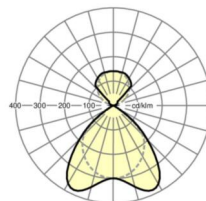

Оптика

Оснастка	LED, цветопередача/оттенок света CRI ≥ 80 / 4000K
Допуск для координаты цветности (MacAdam)	3SDCM
Номинальный световой поток	5703lm
Срок службы LED	50000h L80/B10 (Tq 25°C)
светоотдача светильников	123lm/W
UGR поп./вдоль	17.8 / 17.0

Механика

цвет корпуса	серебристый/ белый алюминий RAL 9006
размеры (LxWxH/DxH)	1476mm x 85mm x 72mm
вес (нетто)	3.7kg
Вид монтажа	установка отдельных светильников на подвесе, маятниково-подвесные световые полосы

DEEP-LINK

<https://www.regiolum.de/ru/article/60513024165>

Ссылка	LED 5400lm 840
ηLB	100 %
Φ ↓/↑	68 % / 32 %
UGR поп./вдоль дисплей	17.8 / 17.0 65° < 1000cd/m²

размеры

L	1476 mm	Длина
B	85 mm	Ширина
H	72 mm	Высота
A1	1400 mm	Расстояние между точками крепежа при одиночной установке
A2	1438 mm	Расстояние между точками крепежа, 1-й светильник световой полосы
A3	1476 mm	Расстояние между точками крепежа между светильниками в световой п
P min	150 mm	Минимальная длина подвеса
P max	1900 mm	Максимальная длина подвеса