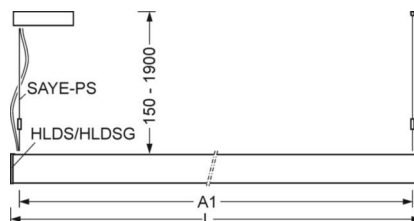

Механика

цвет корпуса	серебристый/ белый алюминий RAL 9006
размеры (LxWxH/DxH)	1476mm x 85mm x 72mm
вес (нетто)	3.7kg
Вид монтажа	установка отдельных светильников на подвесе, маятниково-подвесные световые полосы

DEEP-LINK

<https://www.regiolum.de/ru/article/60513024165>

Ссылка	LED 5400lm 840
ηLB	100 %
Φ ↓/↑	68 % / 32 %
UGR поп./вдоль дисплей	17.8 / 17.0 65° < 1000cd/m²

размеры

L	1476 mm	Длина
B	85 mm	Ширина
H	72 mm	Высота
A1	1400 mm	Расстояние между точками крепежа при одиночной установке
A2	1438 mm	Расстояние между точками крепежа, 1-й светильник световой полосы
A3	1476 mm	Расстояние между точками крепежа между светильниками в световой п
P min	150 mm	Минимальная длина подвеса
P max	1900 mm	Максимальная длина подвеса